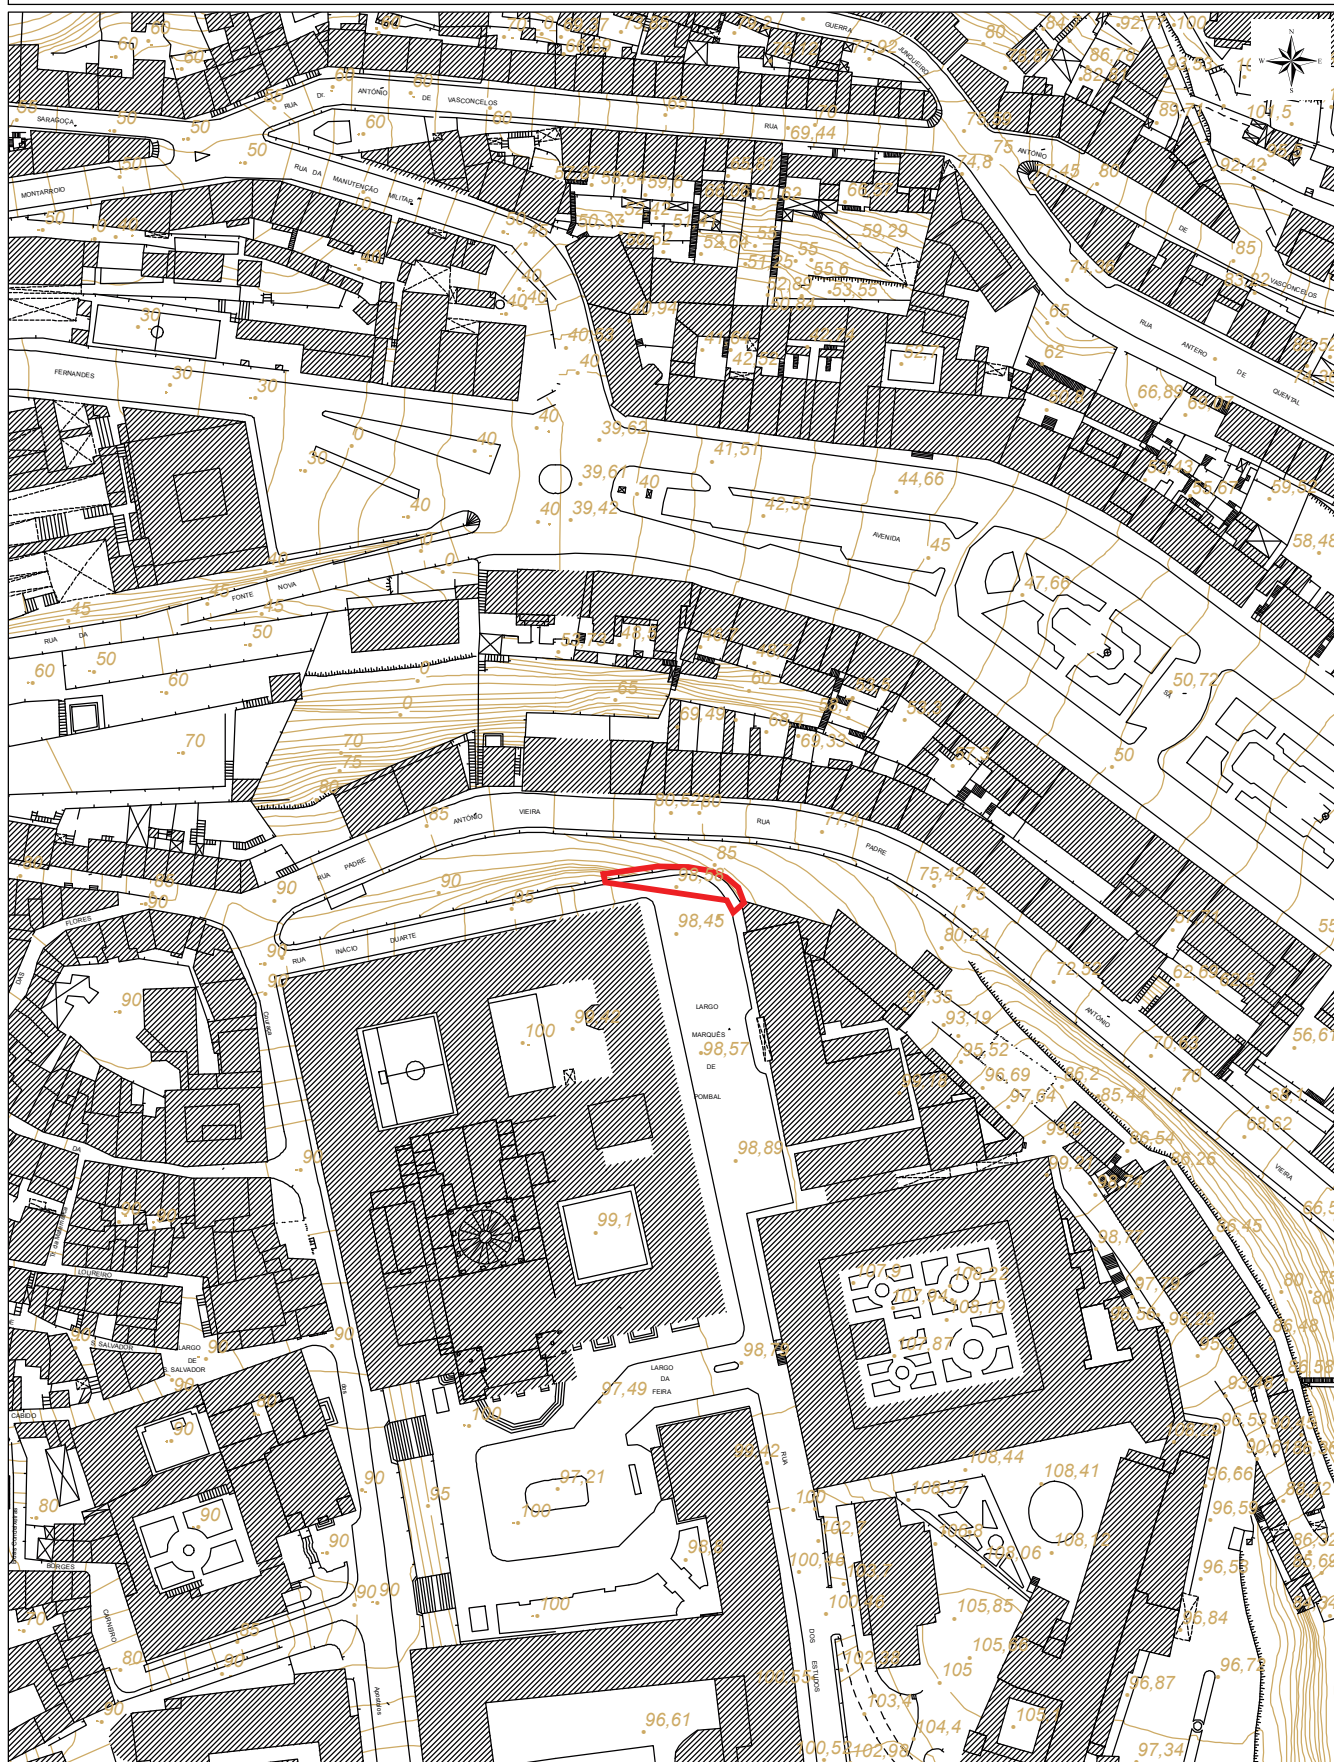

## Ortofotomapas

Requerente: Câmara Municipal de Coimbra

Local: Rua Inácio Duarte

Freguesia: UF de Coimbra

Doc. n.º: 8790/2021/EP

Data: 02-12-2021

Escala: 1:2 000

(x;y): -24 943,55 60 018,51

Base Cartográfica: Ortofotomapas de 2021  
Datum: ETRS89 - European Terrestrial Reference System 1989

(x;y): -24 591,55 60 018,51

# CÂMARA MUNICIPAL DE COIMBRA

Requerente: Câmara Municipal de Coimbra  
Local: Rua Inácio Duarte  
Freguesia: UF de Coimbra

Doc. n.º: 8790/2021/EP  
Data: 02-12-2021  
Escala: 1:2 000

(x,y): -24 943,55 60 018,51

Base Cartográfica: Levantamento Aerofotogramétrico de 1993/1999  
Datum: ETRS89 - European Terrestrial Reference System 1989

(x,y): -24 591,55 60 018,51