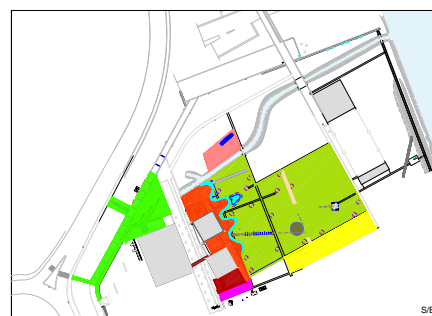

**LEGENDA**

- 1 - Mesa comunitária - em redor de arvores existentes - 4 módulos
- 1.1 - Tampos de mesa e bancos em ripas de madeira tratada em autoclave
- 1.2 - Estrutura em madeira tratada em autoclave

- ZONA 1 - Verd'ó parque
- ZONA 2 - Parque de ciência
- ZONA 3 - Em cena
- ZONA 4 - Cultiva-te
- ZONA 5 - AVer
- ZONA 6 - Espiohar o parque
- ZONA 7 - Encharca-te
- ZONA 8 - Com'aki

CÂMARA MUNICIPAL DE COIMBRA  
DEPARTAMENTO ESPAÇO PÚBLICO  
MOBILIDADE E TRÂNSITO

DIVISÃO DE ESTUDOS E PROJETOS

PROJETO:

ORÇAMENTO PARTICIPATIVO  
"Verd'O Parque"

**ZONA 8 - Coma' Aki**

Levantou:	Data: 02.2021	
Projetou: Ana Lúcia Canelas, arq.	Rev1:	
Desenhou:	Rev2:	
Ref: 2020/300.40.002/24	Esc. 1/500	Parte:
	Esc. 1/200	Fase:
Plot style table: ACAD_ALC.ctb	Fol.n°	25