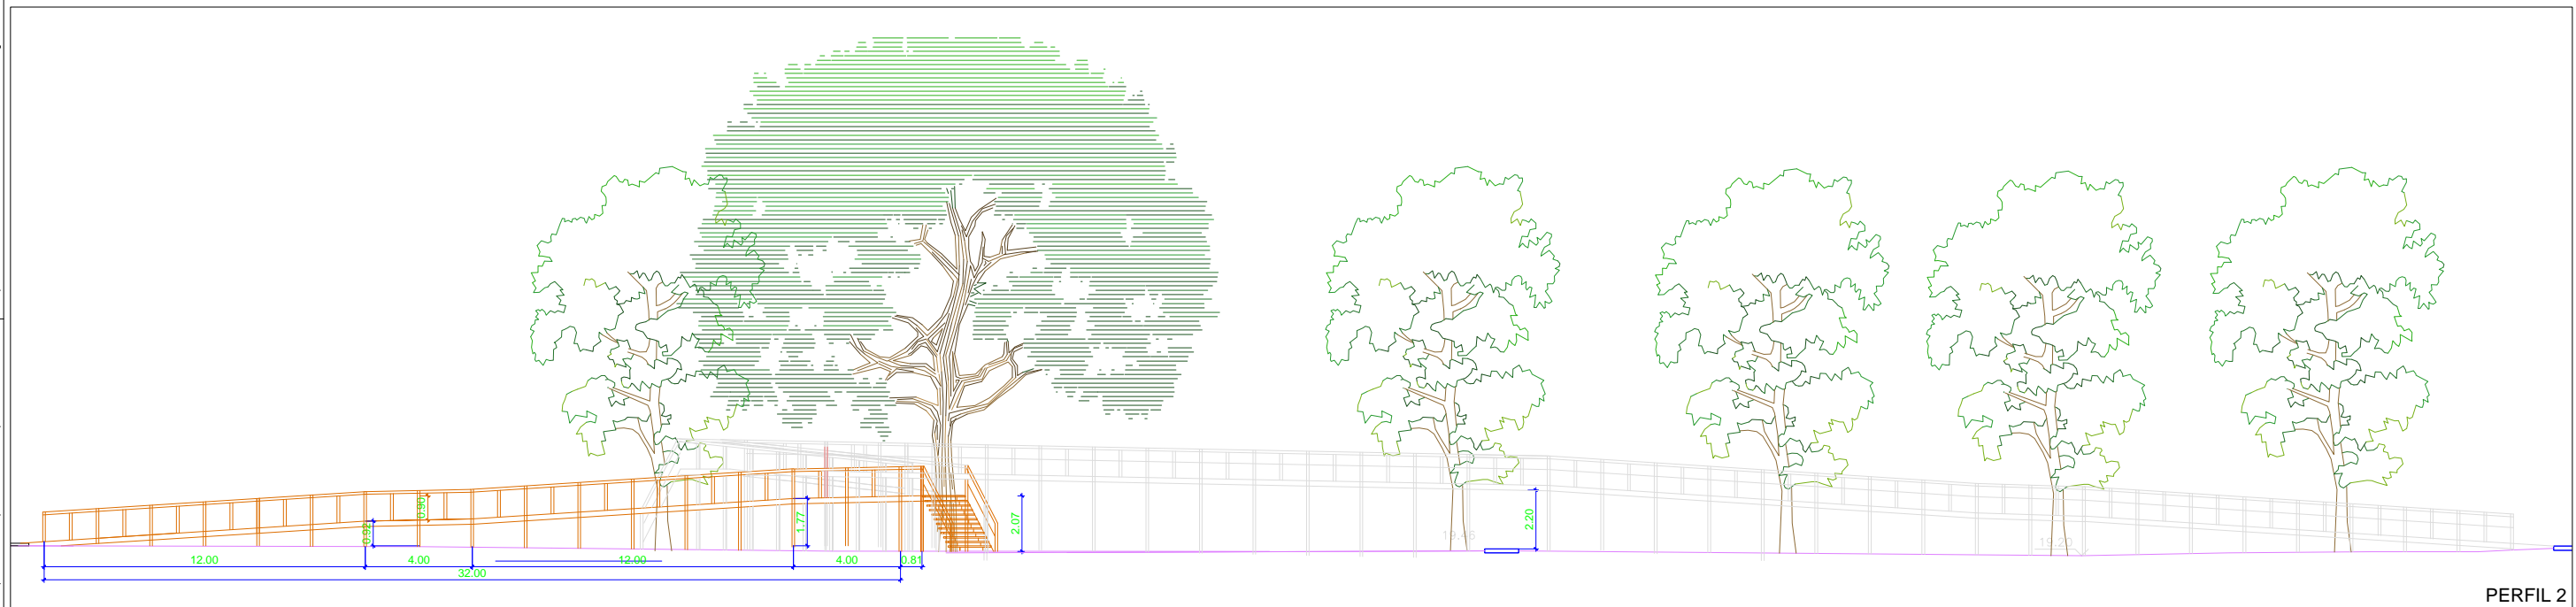

\\cmfiles\Partilha\DP\ARQUIVO\2019\300.40.002\4-EP-Verd'O Parque\2\_PE\09\_Arquitura\1\_Editavel\04\_25\_PlantqProposta\_Zonas1 a 8\_REVISTO.dwg » emilia\_a 19.03.2021

PERFIL 1

PERFIL 2

- ZONA 1 - Verd'ó parque
- ZONA 2 - Parque de ciência
- ZONA 3 - Em cena
- ZONA 4 - Cultiva-te
- ZONA 5 - AVer
- ZONA 6 - Espiohar o parque
- ZONA 7 - Encharca-te
- ZONA 8 - Com'aki

CÂMARA MUNICIPAL DE COIMBRA  
DEPARTAMENTO ESPAÇO PÚBLICO  
MOBILIDADE E TRÂNSITO  
DIVISÃO DE ESTUDOS E PROJETOS

PROJETO:

ORÇAMENTO PARTICIPATIVO  
"Verd'O Parque"

ZONA 6 - Espiohar o Parque

Levantou:	Data: 02.2021
Projetou: Ana Lúcia Canelas, arq.	Rev1:
Desenhou:	Rev2:
Ref: 2020/300.40.002/26	Esc. 1/250
	Esc. 1/10
Plot style table: ACAD_ALC.ctb	Parte: Fase:
	Fol.n° 18