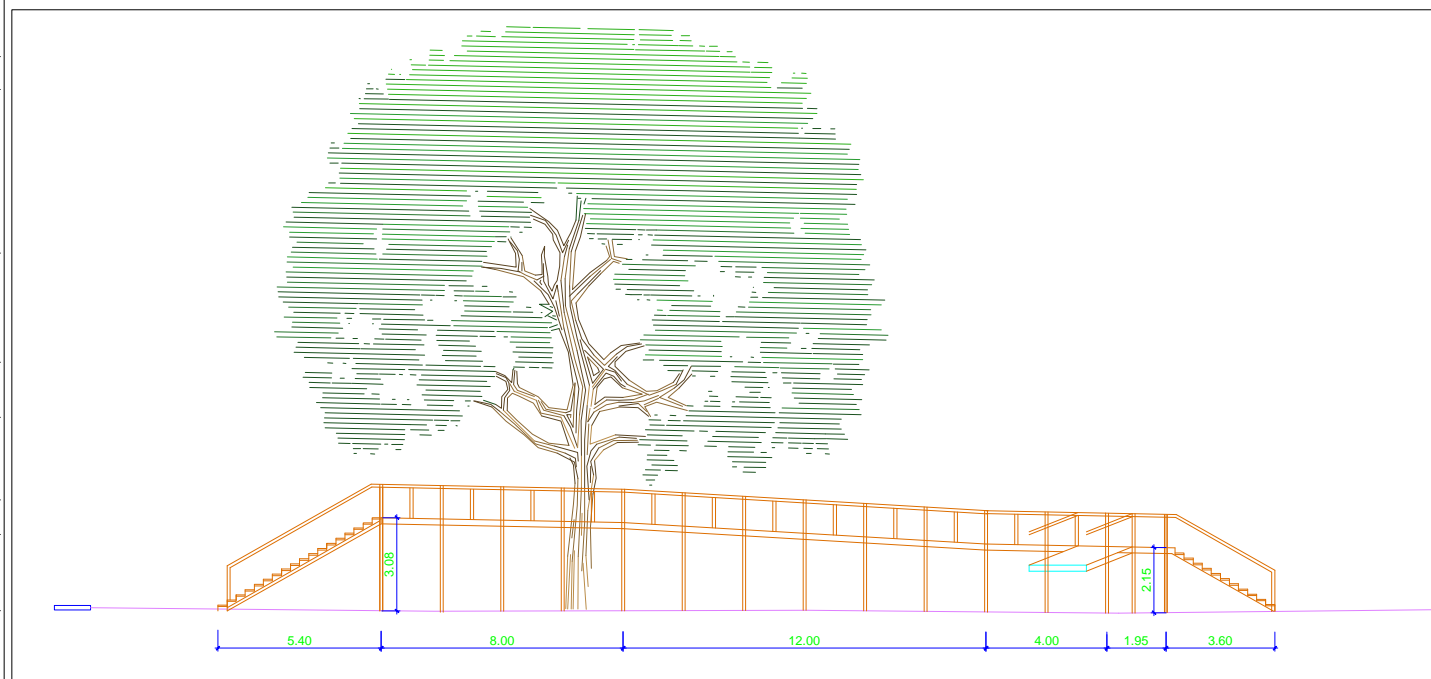

\\cmfiles\Partilha\DP\ARQUIVO\2019\300.40.002\4-EP-Verd'O Parque\2\_PE\09\_Arquitura\1\_Editavel\04\_25\_PlantqProposta\_Zonas1 a 8\_REVISTO.dwg » emilia\_a 19.03.2021

PERFIL 1

PERFIL 2

- ZONA 1 - Verd'ó parque
- ZONA 2 - Parque de ciência
- ZONA 3 - Em cena
- ZONA 4 - Cultiva-te
- ZONA 5 - AVer
- ZONA 6 - Espiohar o parque
- ZONA 7 - Encharca-te
- ZONA 8 - Com'aki

CÂMARA MUNICIPAL DE COIMBRA  
DEPARTAMENTO ESPAÇO PÚBLICO  
MOBILIDADE E TRÂNSITO  
DIVISÃO DE ESTUDOS E PROJETOS

PROJETO:

ORÇAMENTO PARTICIPATIVO  
"Verd'O Parque"

ZONA 6 - Espiohar o Parque

Levantou:	Data: 02.2021
Projetou: Ana Lúcia Canelas, arq.	Rev1:
Desenhou:	Rev2:
Ref: 2020/300.40.002/26	Esc. 1/250
	Esc. 1/10
Plot style table: ACAD_ALC.ctb	Parte: Fase:
	Fol.n° 18