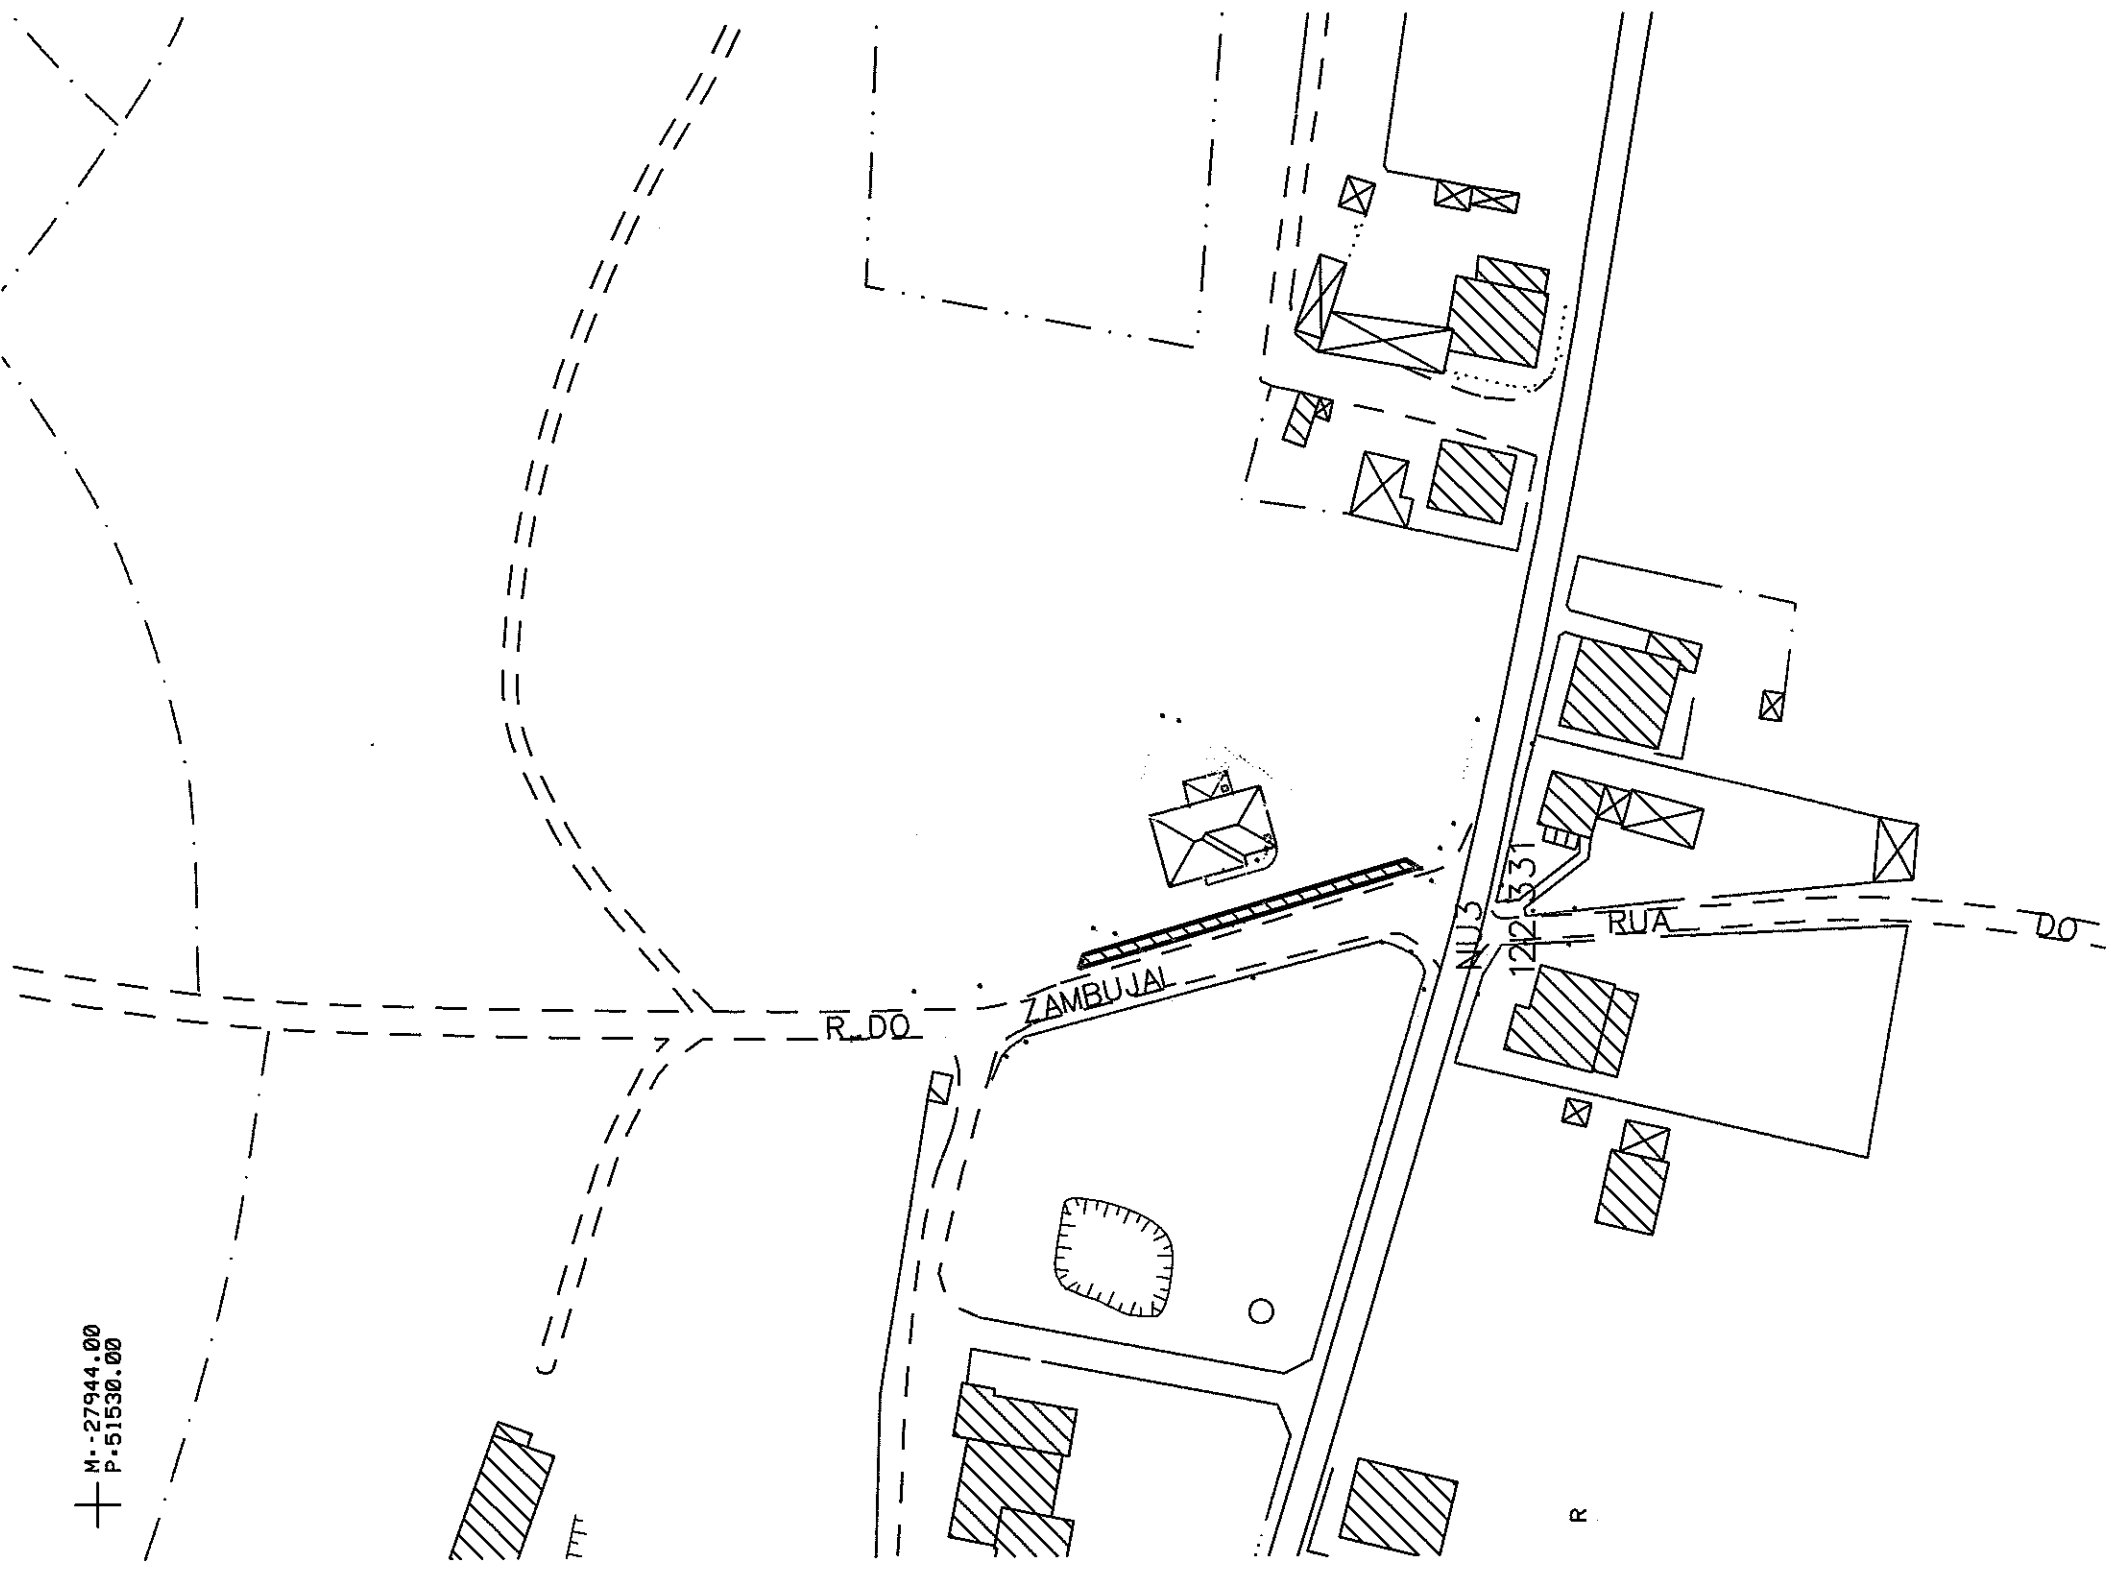

A desafecção do domínio público municipal e a sua integração no domínio privado do Município da parcela de terreno a seguir discriminada:

Parcela de terreno com a área total de 69,70 m2, situada em Vila Nova, Estrada da Casa Telhada, Freguesia de Cernache, a confrontar de Norte com Arlindo Ladeiro dos Santos, de Sul com Estrada Pública, de Nascente com Fernando Manuel Marques Gouveia e de Poente com caminho.

O Vice-presidente,

(Eng.º João Rebelo)

M.-27944.00
P.-51530.00

PLANTA CADASTRAL

Parcela de terreno, actualmente integrada no domínio público, com a área de 69,70 m², situada em Vila Nova, Estrada da Casa Telhada, Freguesia de Cernache, a confrontar de Norte com Arlindo Ladeiro dos Santos, de Sul com Estrada Pública, de Nascente com Fernando Manuel Marques Gouveia e de Poente com caminho.

	DIVISÃO DE INFORMAÇÃO GEOGRÁFICA E SOLOS FERNANDO MANUEL MARQUES GOUVEIA Proposta de desafectação do domínio público Vila Nova, Estrada da Casa Telhada FREGUESIA DE CERNACHE	Projectou: Virgínia Manta Desenhou: Virgínia Manta Data: Agosto 2009	PLANTA CADASTRAL
		Datum: D173 Escala: 1/1000 0 10 20 50 metros	